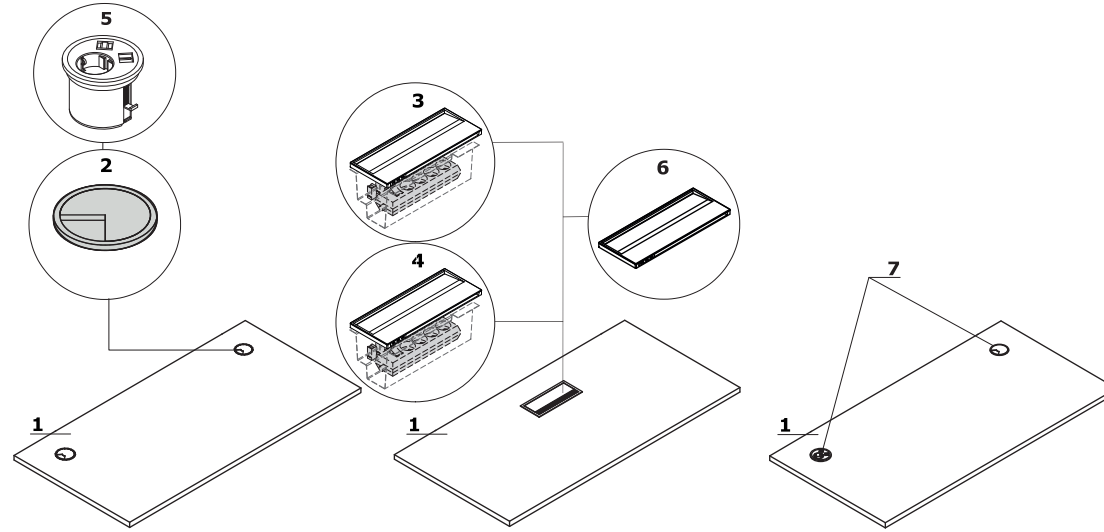

## Blat

**1 Blat** - płyta melaminowana 28 mm,  
obrzeża ABS 2mm

**OPCJE Z DOPLATĄ:**

- 2 Przepust kablowy** - 2 szt., Ø 80 mm  
**3 Mediabox M14H** - 2xRJ45 (class E, cat. 6); + 1 x USB + 3 x USB C + 1 x HDMI + 4 x 230V  
**4 Mediabox M14** - 2xRJ45 (class E, cat. 6); + 1 x USB + 3 x USB C + 4 x 230V  
**5 Mediabox M071** - 1 x 230V + USB A charger + USB C charger, kolor: czarny, biały, montowany zamiast istniejącego przepustu kablowego Ø80 mm (PK80)  
**6 Top access M15** - 3 x USB C  
**7 Mediabox M071 + przepust kablowy**

## Wymiary blatów kształtowych (mm)

## Stoliki i stoły konferencyjne

- 1 Blat** - płyta melaminowana 28 mm,  
obrzeża ABS 2mm
- 2 Noga** - metal malowany proszkowo, profil  
60x30 mm
- 3 Regulator poziomu** - regulacja w  
zakresie 5 mm