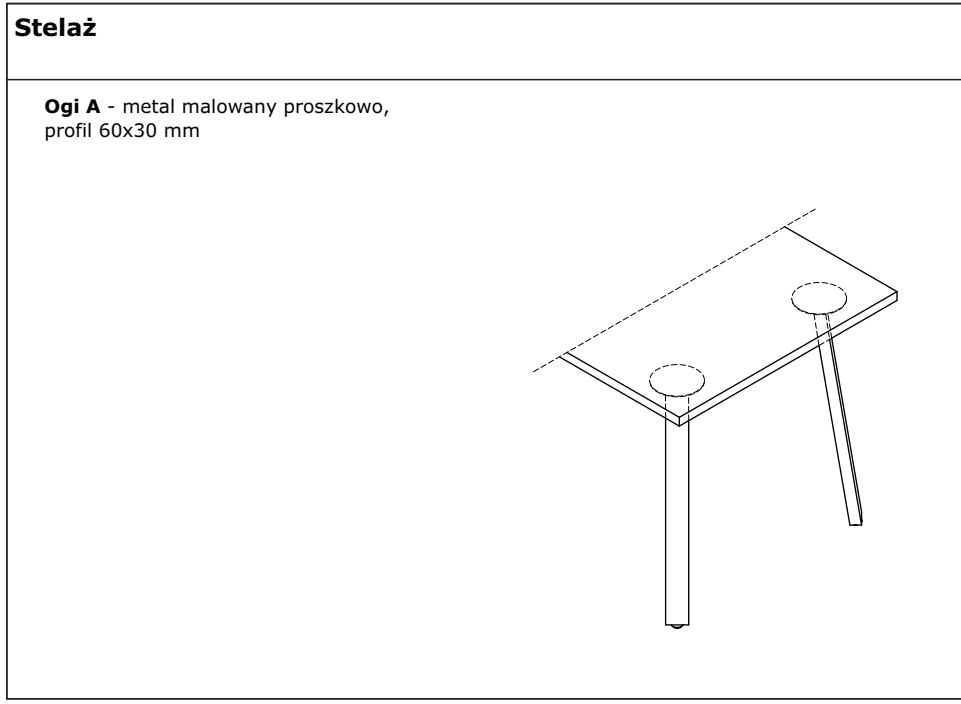

## Blat

**1 Blat** - płyta melaminowana 28 mm,  
obrzeża ABS 2mm

**OPCJE Z DOPLATĄ:**

- 2 Przepust kablowy** - 2 szt., Ø 80 mm  
**3 Mediabox M14H** - 2xRJ45 (class E, cat. 6); + 1 x USB + 3 x USB C + 1 x HDMI + 4 x 230V  
**4 Mediabox M14** - 2xRJ45 (class E, cat. 6); + 1 x USB + 3 x USB C + 4 x 230V  
**5 Mediabox M071** - 1 x 230V + USB A charger + USB C charger, kolor: czarny, biały, montowany zamiast istniejącego przepustu kablowego Ø80 mm (PK80)  
**6 Top access M15** - 3 x USB C  
**7 Mediabox M071 + przepust kablowy**

## Wymiary blatów kształtowych (mm)

## Stoliki i stoły konferencyjne

- 1 Blat** - płyta melaminowana 28 mm,  
obrzeża ABS 2mm
- 2 Noga** - metal malowany proszkowo, profil  
60x30 mm
- 3 Regulator poziomu** - regulacja w  
zakresie 5 mm