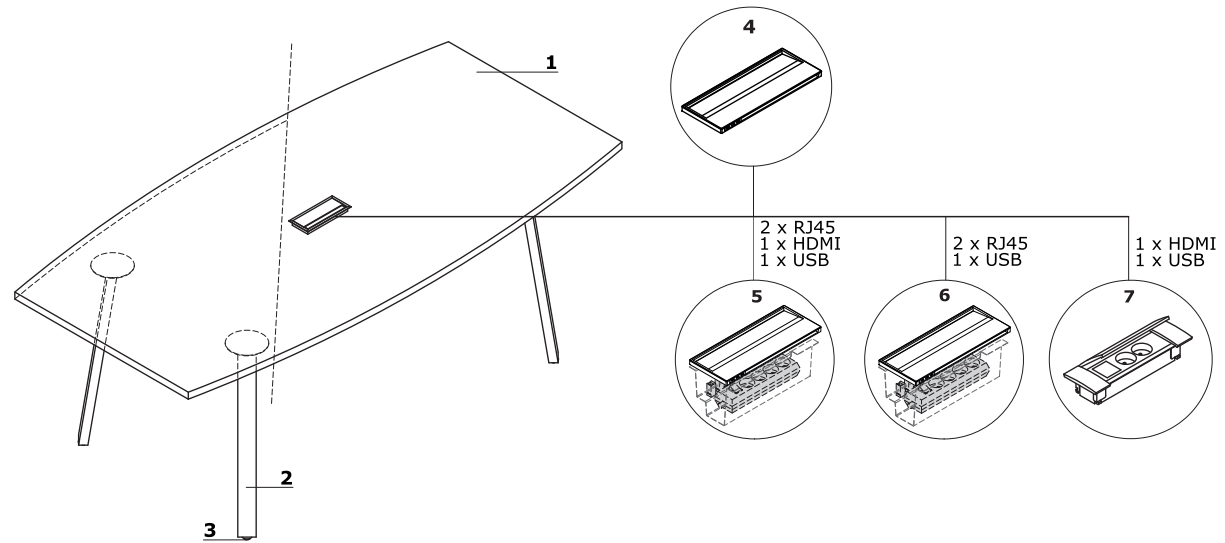

Stoliki i stoły konferencyjne

- **1 Blat** - płyta melaminowana 28 mm,
  obrzeża ABS 2mm
- **2 Noga** - metal malowany proszkowo, profil
  60x30 mm
- **3 Regulator poziomu** - regulacja w
  zakresie 5 mm

OPCJE Z DOPLATĄ:

- **4 Top access M15** - 3 x USB C
- **5 Mediabox M14H** - 2xRJ45 (class E, cat. 6); +
  1 x USB + 3 x USB C + 1 x HDMI + 4 x 230V
- **6 Mediabox M14** - 2xRJ45 (class E, cat. 6);
  + 1 x USB + 3 x USB C + 4 x 230V
- **7 Mediabox M06H** - OPCJA Z DOPLATĄ -
  2x230V+HDMI+USB, kolor: aluminium
  anodowane, biały i czarny