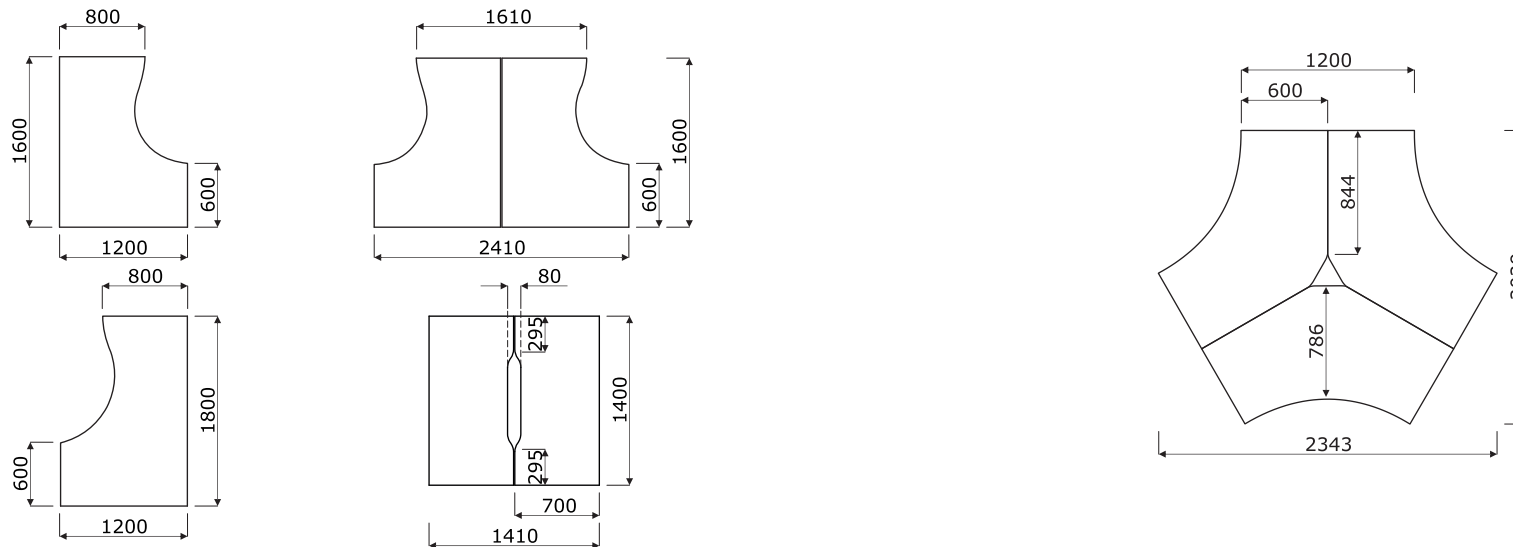

## Blat

**1 Blat** - płyta melaminowana 28 mm,  
obrzeża ABS 2mm

**OPCJE Z DOPLATĄ:**

- 2 Przepust kablowy** - 2 szt., Ø 80 mm  
**3 Mediabox M14H** - 2xRJ45 (class E, cat. 6); + 1 x USB + 3 x USB C + 1 x HDMI + 4 x 230V  
**4 Mediabox M14** - 2xRJ45 (class E, cat. 6); + 1 x USB + 3 x USB C + 4 x 230V  
**5 Mediabox M071** - 1 x 230V + USB A charger + USB C charger, kolor: czarny, biały, montowany zamiast istniejącego przepustu kablowego Ø80 mm (PK80)  
**6 Top access M15** - 3 x USB C  
**7 Mediabox M071 + przepust kablowy**

## Wymiary blatów kształtowych (mm)

## Stoliki i stoły konferencyjne

- 1 Blat** - płyta melaminowana 28 mm,  
obrzeża ABS 2mm
- 2 Noga** - metal malowany proszkowo, profil  
60x30 mm
- 3 Regulator poziomu** - regulacja w  
zakresie 5 mm